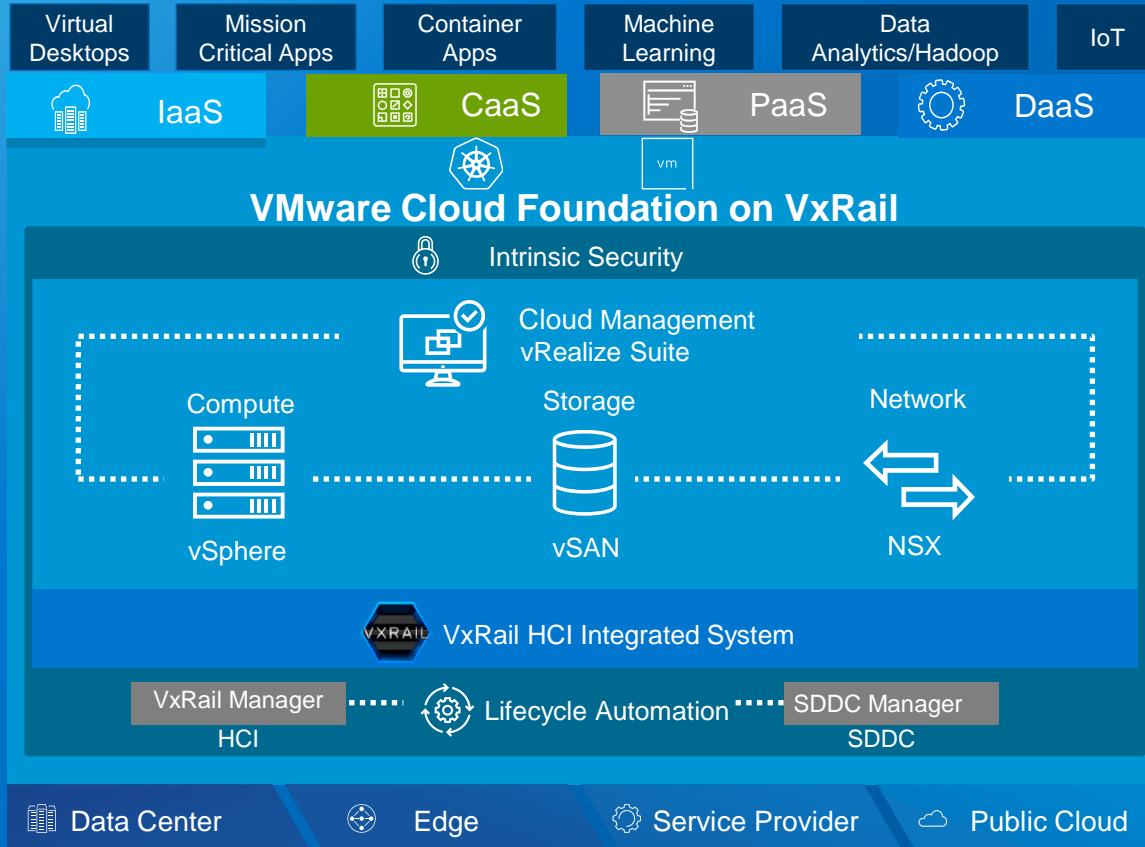

VMware Cloud Foundation on Dell EMC VxRail

Operational Hub für Ihre Hybrid Cloud

- **Moderne Mehrwertvorteile wie z.B. CaaS mit VMware Tanzu**
- **Höchste und allumfassende Security**
- **Modernes, konsistentes End-to-End Management für Operations**
- **Moderne Infrastruktur**