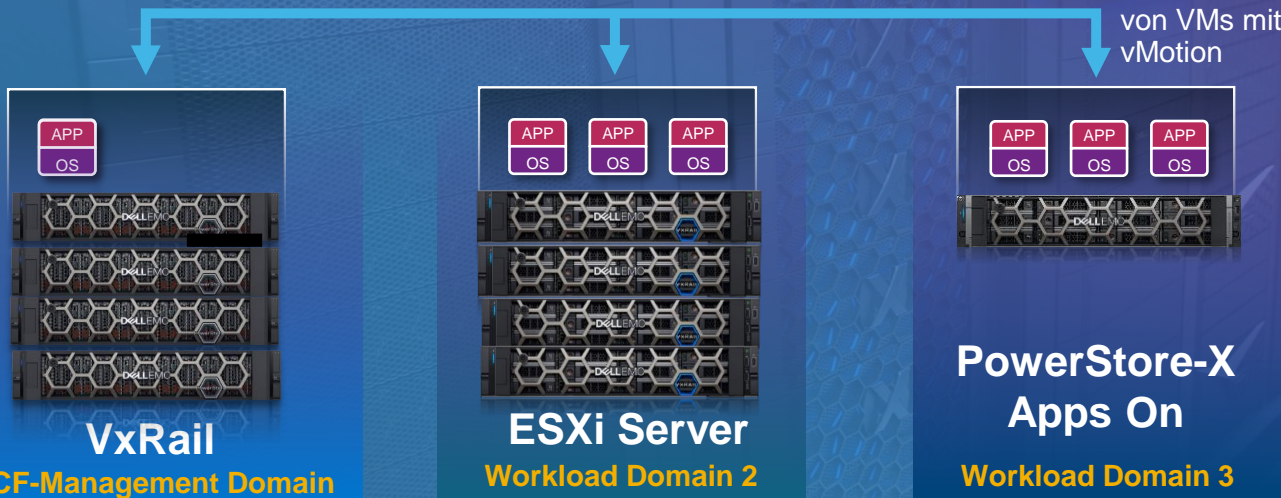

Modernisierung des Rechenzentrums

Nutzung vorhandener
Infrastrukturinvestitionen

Ergänzt bestehende HCI

Landezone für VCF-
Workloads